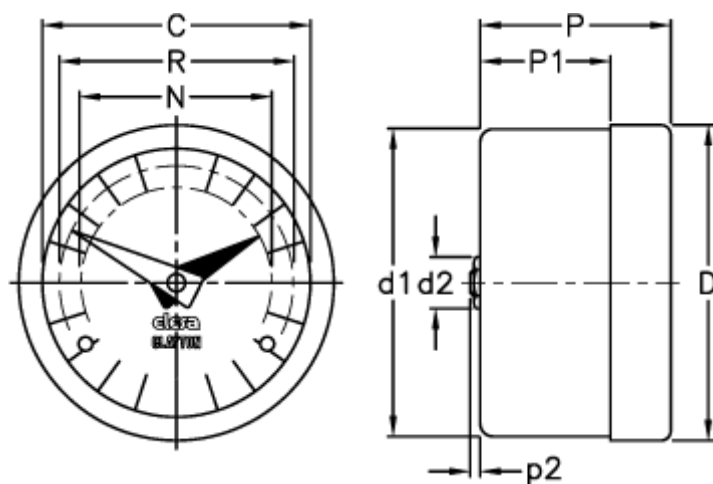

Varenummer: 2307021101  
Beskrivelse: E+G Indikator  
GA05-0006-D

## Mål

C = 102	R = 89
D = 112.7	
D1 = 111.0	
d2 = 8	
N = 76	
P = 32	
P1 = 18.8	
p2 = 1.0	